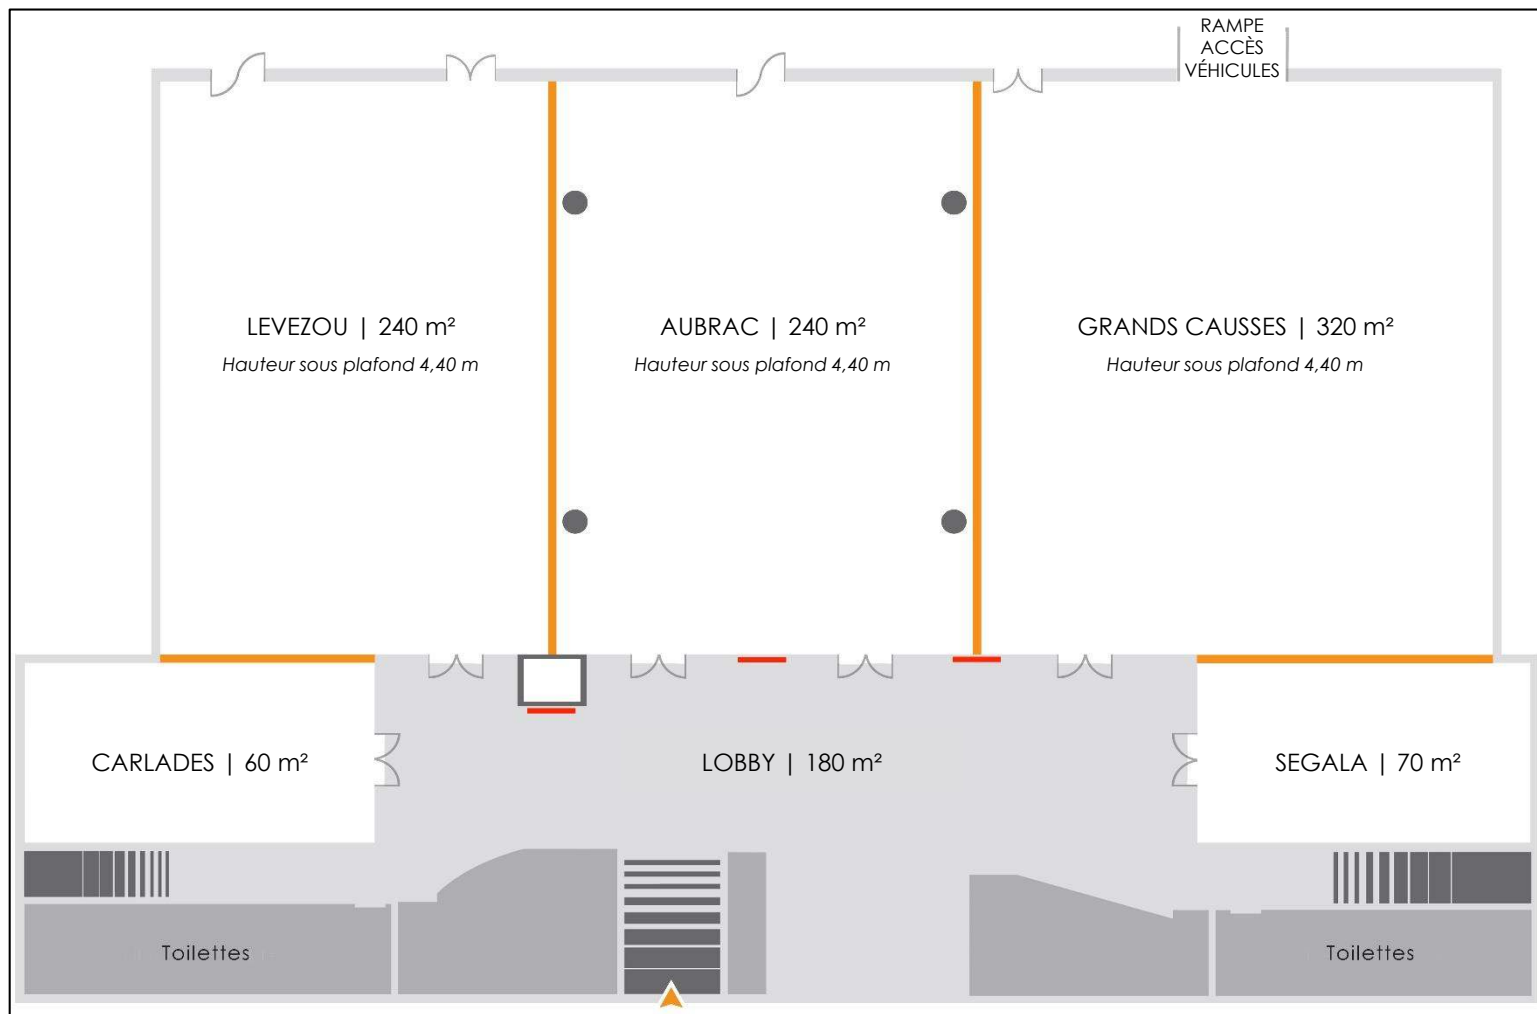

SPACE LAYOUT PLAN

1 300 M² OF MODULAR CONNECTED SPACES WITH CAPACITY FOR 100 TO 800 PEOPLE

— Parois modulables — Écrans de signalétique

ROOM CAPACITY

NOM DES SALLES	SURFACE EN M ²	HAUTEUR SOUS PLAFOND	 THÉÂTRE	 EN CLASSE	 EN U	 CABARET	 COCKTAIL	 DÉJEUNER
GRANDS CAUSSES + SÉGALA	390	4.40	460	200	70	230	500	380
AUBRAC	240	4.40	220	120	50	160	250	200
LÉVEZOU + CARLADES	320	4.40	300	150	60	170	400	280
GRANDS CAUSSES + AUBRAC	560	4.40	600	350	Sur Plan	350	800	500
LÉVEZOU + AUBRAC	480	4.40	500	250	Sur Plan	300	600	450
GRANDS CAUSSES + AUBRAC + LÉVEZOU	800	4.40	800	Sur Plan	Sur Plan	500	1200	650
ACCUEIL	180							

Wifi

Fibre optique

FIBRE OPTIQUE 100 Mo
AVEC DÉBIT MONTANT ET DESCENDANT

SITE 100% ACCESSIBLE AUX PMR

AGENCEMENTS TECHNIQUES INTÉGRÉS À NOS SALLES

LIGHTS

- Eclairage de scène avec Fresnels et découpes
- Eclairage « déco » avec lumières automatiques Robin 300
- Eclairage plafonnier en domotique « zone par zone »
- Arrivées électriques 16 et 32 ampères au plafond