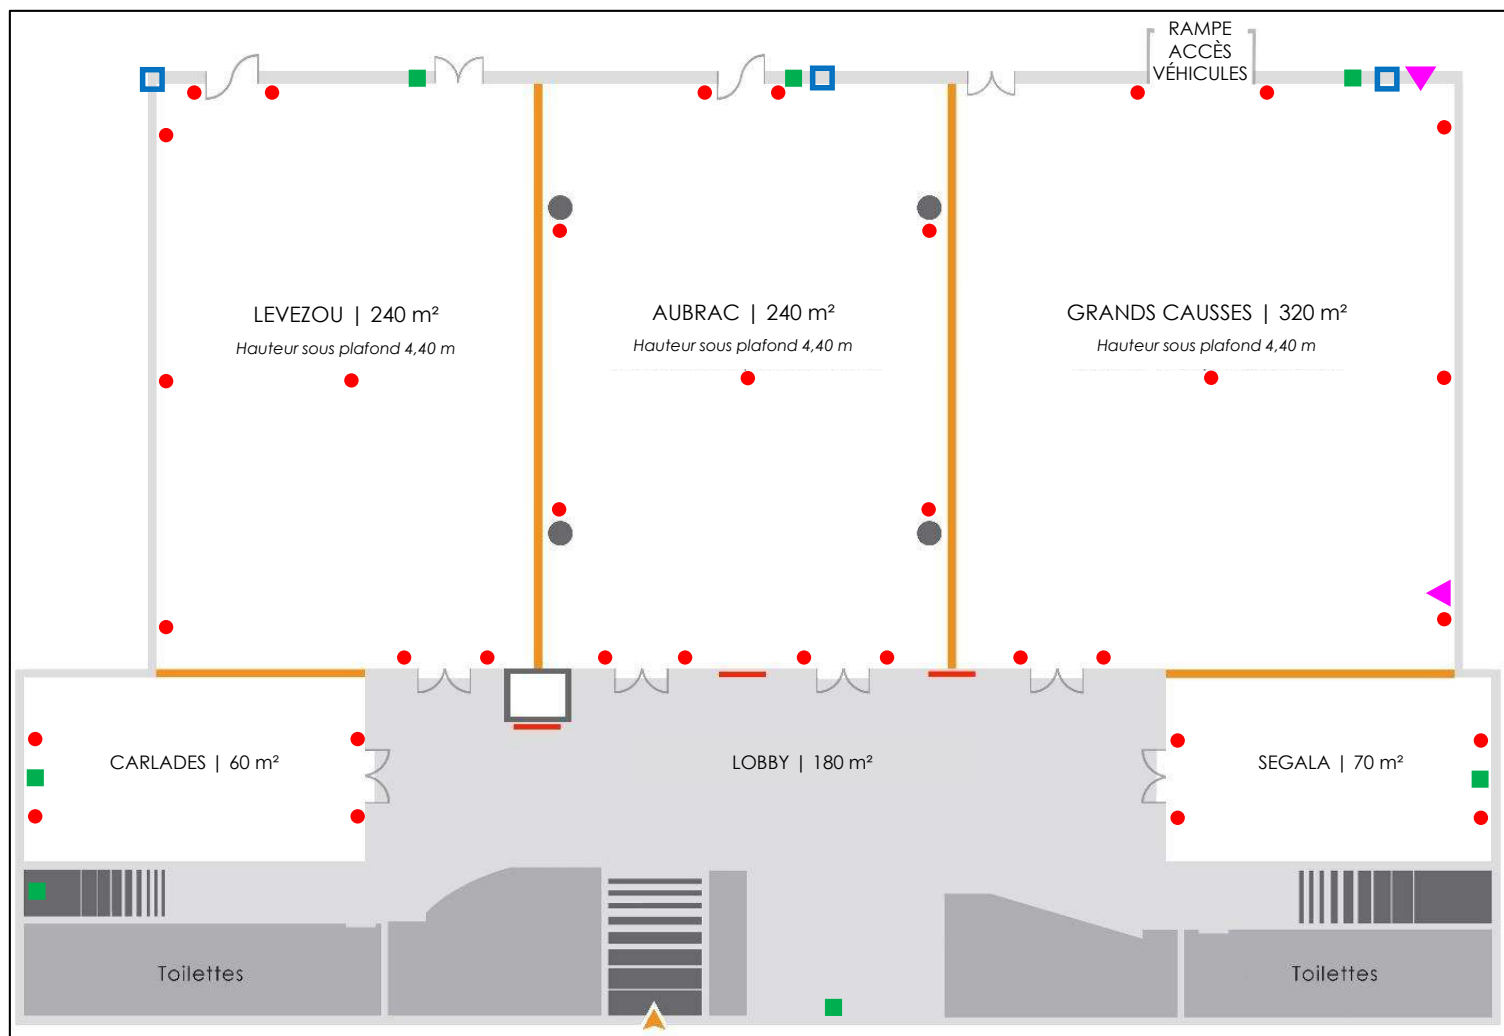

SPACE LAYOUT PLAN

1 300 M² OF MODULAR CONNECTED SPACES WITH CAPACITY FOR 100 TO 800 PEOPLE

— Parois modulables — Écrans de signalétique

ROOM CAPACITY

NOM DES SALLES	SURFACE EN M ²	HAUTEUR SOUS PLAFOND	 THÉÂTRE	 EN CLASSE	 EN U	 CABARET	 COCKTAIL	 DÉJEUNER
GRANDS CAUSSES + SÉGALA	390	4.40	460	200	70	230	500	380
AUBRAC	240	4.40	220	120	50	160	250	200
LÉVEZOU + CARLADES	320	4.40	300	150	60	170	400	280
GRANDS CAUSSES + AUBRAC	560	4.40	600	350	Sur Plan	350	800	500
LÉVEZOU + AUBRAC	480	4.40	500	250	Sur Plan	300	600	450
GRANDS CAUSSES + AUBRAC + LÉVEZOU	800	4.40	800	Sur Plan	Sur Plan	500	1200	650
ACCUEIL	180							

Wifi

Fibre optique

FIBRE OPTIQUE 100 Mo
AVEC DÉBIT MONTANT ET DESCENDANT

SITE 100% ACCESSIBLE AUX PMR

AGENCEMENTS TECHNIQUES INTÉGRÉS À NOS SALLES

LIGHTS

- Eclairage de scène avec Fresnels et découpes
- Eclairage « déco » avec lumières automatiques Robin 300
- Eclairage plafonnier en domotique « zone par zone »
- Arrivées électriques 16 et 32 ampères au plafond