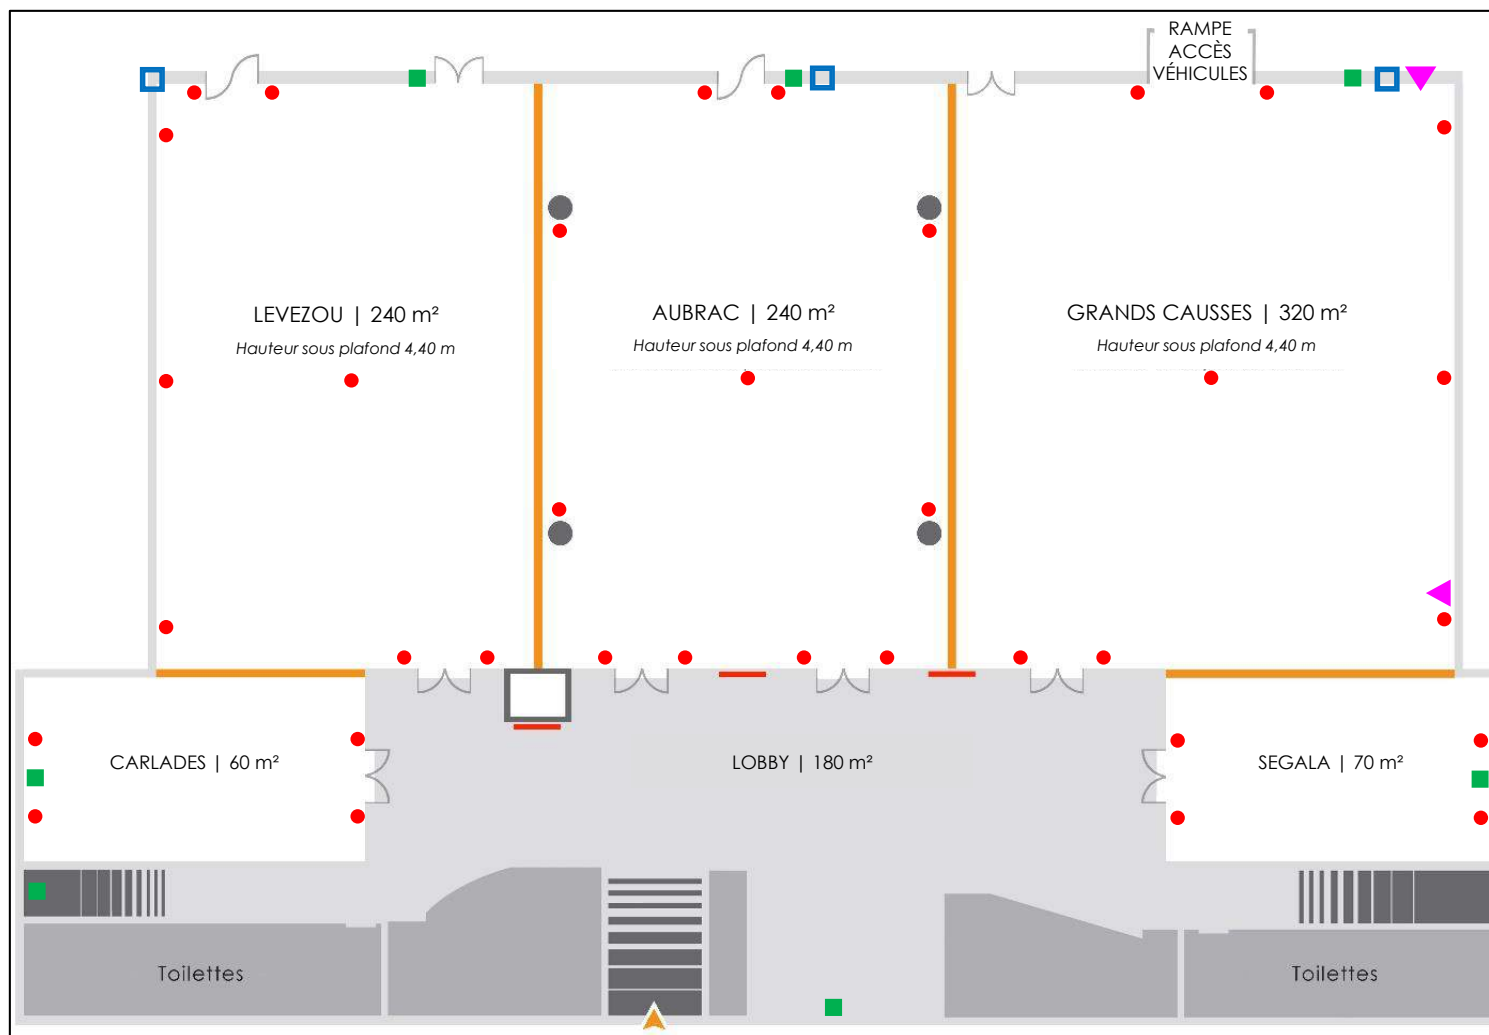

PLAN DES ESPACES

1 300 M² D'ESPACES MODULABLES ET CONNECTÉS POUR TOUS VOS ÉVÉNEMENTS DE 100 À 800 PERSONNES

— Parois modulables — Écrans de signalétique

CAPACITÉS DES SALLES

NOM DES SALLES	SURFACE EN M ²	HAUTEUR SOUS PLAFOND	 THÉÂTRE	 EN CLASSE	 EN U	 CABARET	 COCKTAIL	 DÉJEUNER
GRANDS CAUSSES + SÉGALA	390	4.40	460	200	70	230	500	380
AUBRAC	240	4.40	220	120	50	160	250	200
LÉVEZOU + CARLADES	320	4.40	300	150	60	170	400	280
GRANDS CAUSSES + AUBRAC	560	4.40	600	350	Sur Plan	350	800	500
LÉVEZOU + AUBRAC	480	4.40	500	250	Sur Plan	300	600	450
GRANDS CAUSSES + AUBRAC + LÉVEZOU	800	4.40	800	Sur Plan	Sur Plan	500	1200	650
ACCUEIL	180							

FIBRE OPTIQUE 100 Mo
AVEC DÉBIT MONTANT ET DESCENDANT

SITE 100% ACCESSIBLE AUX PMR

AGENCEMENTS TECHNIQUES INTÉGRÉS À NOS SALLES

ÉCLAIRAGES SUR PLACE

- Eclairage de scène avec Fresnels et Découpes
- Eclairage « déco » avec lumières automatiques Robin 300
- Eclairage plafonnier en domotique « zone par zone »
- Arrivées électriques 16 et 32 ampères au plafond

SON/ VIDÉO

- Amplification – Equalisation – Diffusion en L Acoustics
- Sonorisation multi-zones avec patches
- Kit Bose L1 pour les sous-commissions
- Projection HD 8K et mélangeur vidéo

ÉLECTRICITÉ

- Prises 32 et 63 ampères + coffrets électriques
- Possibilité de créer un maillage électrique avec triplettes
- Salles pré-équipées pour les standistes