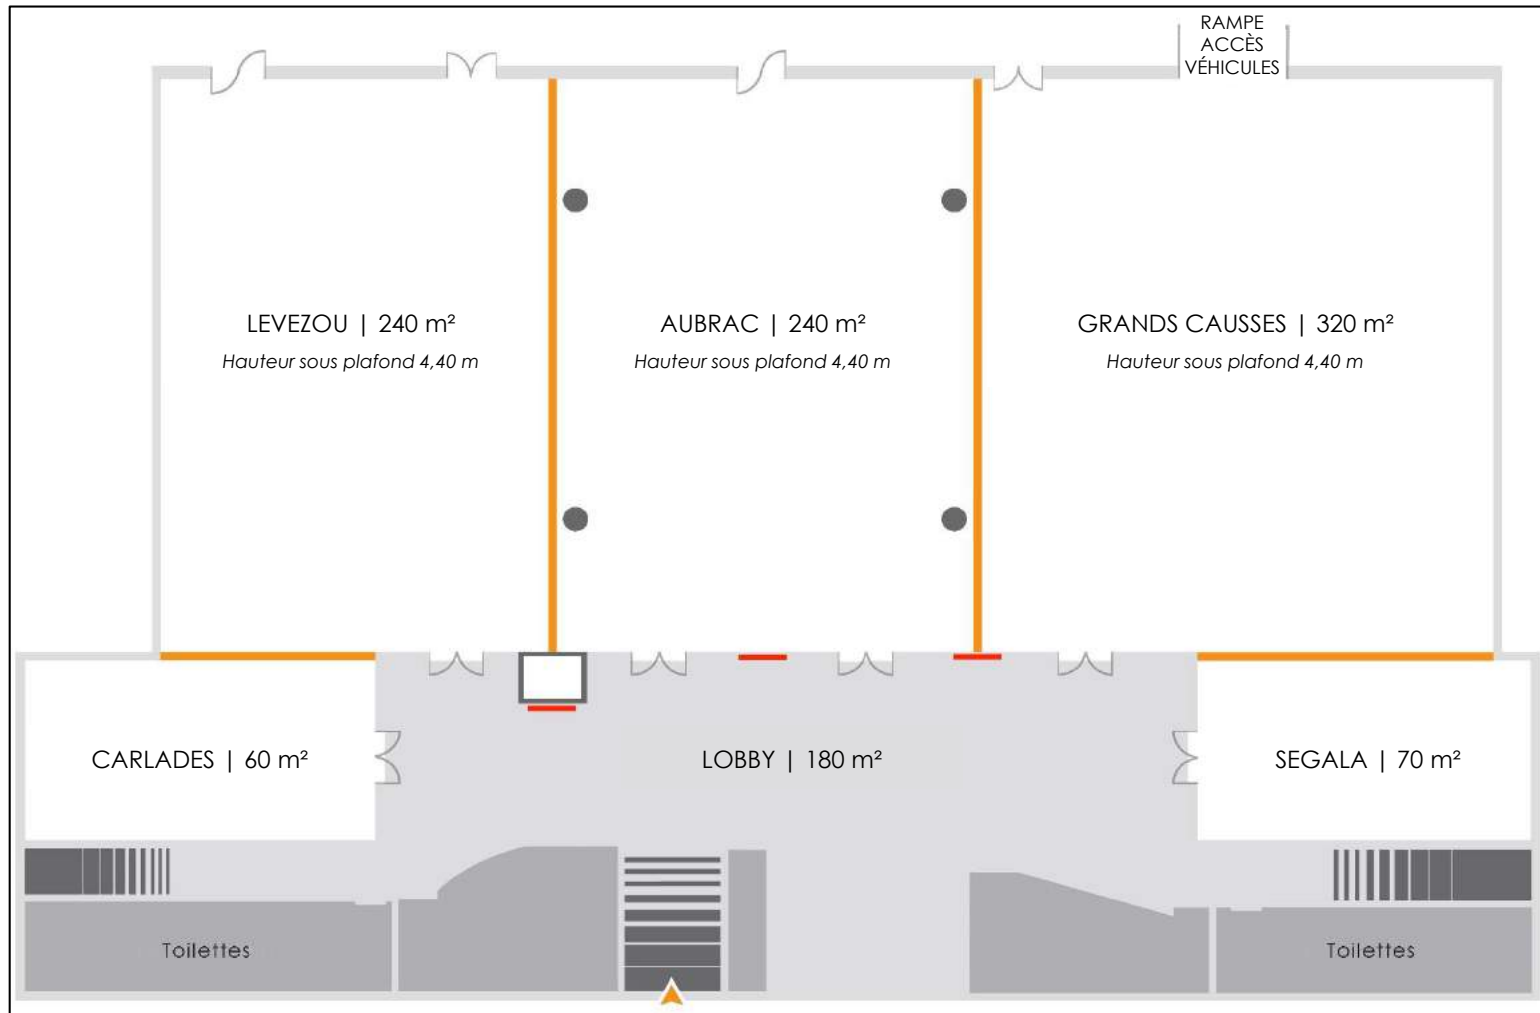

PLAN DES ESPACES

1 300 M² D'ESPACES MODULABLES ET CONNECTÉS POUR TOUS VOS ÉVÉNEMENTS DE 100 À 800 PERSONNES

— Parois modulables — Écrans de signalétique

CAPACITÉS DES SALLES

NOM DES SALLES	SURFACE EN M ²	HAUTEUR SOUS PLAFOND	 THÉÂTRE	 EN CLASSE	 EN U	 CABARET	 COCKTAIL	 DÉJEUNER
GRANDS CAUSSES + SÉGALA	390	4.40	460	200	70	230	500	380
AUBRAC	240	4.40	220	120	50	160	250	200
LÉVEZOU + CARLADES	320	4.40	300	150	60	170	400	280
GRANDS CAUSSES + AUBRAC	560	4.40	600	350	Sur Plan	350	800	500
LÉVEZOU + AUBRAC	480	4.40	500	250	Sur Plan	300	600	450
GRANDS CAUSSES + AUBRAC + LÉVEZOU	800	4.40	800	Sur Plan	Sur Plan	500	1200	650
ACCUEIL	180							

FIBRE OPTIQUE 100 Mo
AVEC DÉBIT MONTANT ET DESCENDANT

SITE 100% ACCESSIBLE AUX PMR

AGENCEMENTS TECHNIQUES INTÉGRÉS À NOS SALLES

ÉCLAIRAGES SUR PLACE

- Eclairage de scène avec Fresnels et Découpes
- Eclairage « déco » avec lumières automatiques Robin 300
- Eclairage plafonnier en domotique « zone par zone »
- Arrivées électriques 16 et 32 ampères au plafond