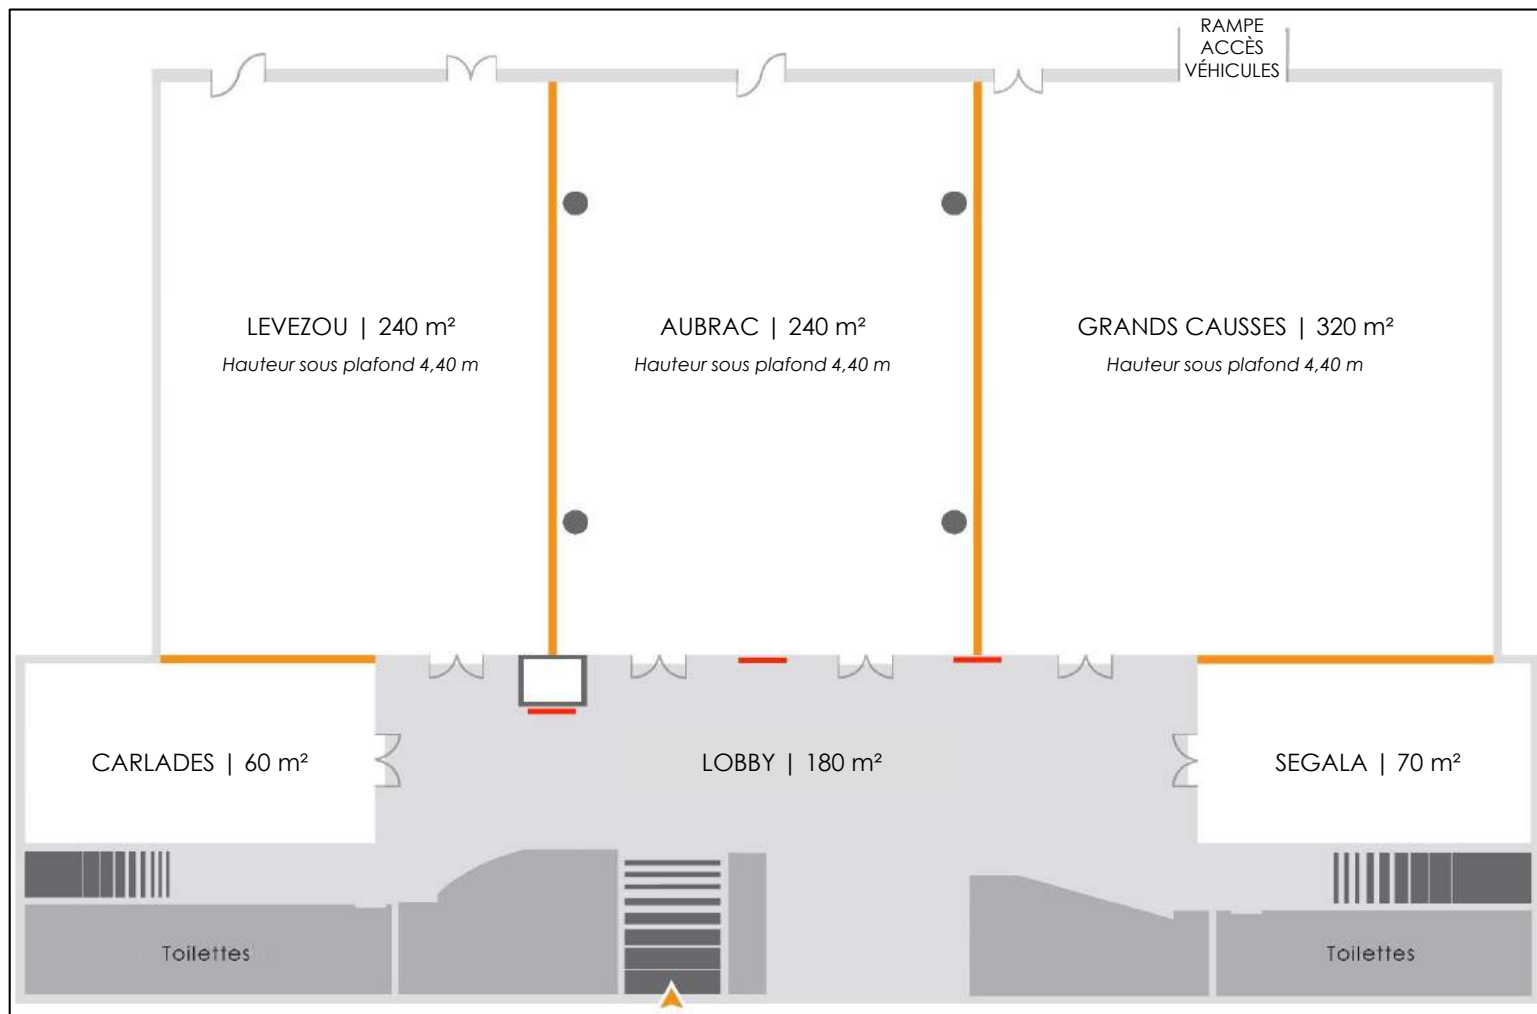

CAPACITÉS DES SALLES

NOM DES SALLES	SURFACE EN M ²	HAUTEUR SOUS PLAFOND	 THÉÂTRE	 EN CLASSE	 EN U	 CABARET	 COCKTAIL	 DÉJEUNER
GRANDS CAUSSES + SÉGALA	390	4.40	460	200	70	230	500	380
AUBRAC	240	4.40	220	120	50	160	250	200
LÉVEZOU + CARLADES	320	4.40	300	150	60	170	400	280
GRANDS CAUSSES + AUBRAC	560	4.40	600	350	Sur Plan	350	800	500
LÉVEZOU + AUBRAC	480	4.40	500	250	Sur Plan	300	600	450
GRANDS CAUSSES + AUBRAC + LÉVEZOU	800	4.40	800	Sur Plan	Sur Plan	500	1200	650
ACCUEIL	180							

 Wifi

 Fibre optique

FIBRE OPTIQUE 100 Mo
AVEC DÉBIT MONTANT ET DESCENDANT

SITE 100% ACCESSIBLE AUX PMR

PLAN DES ESPACES

1 300 M² D'ESPACES MODULABLES ET CONNECTÉS POUR TOUS VOS ÉVÉNEMENTS DE 100 À 800 PERSONNES

— Parois modulables — Écrans de signalétique

AGENCEMENTS TECHNIQUES INTÉGRÉS À NOS SALLES

● Prises électriques ■ Lignes filaires ▼ 32 Ampères □ 63 Ampères

ÉCLAIRAGES SUR PLACE

- Eclairage de scène avec Fresnels et Découpes
- Eclairage « déco » avec lumières automatiques Robin 300
- Eclairage plafonnier en domotique « zone par zone »
- Arrivées électriques 16 et 32 ampères au plafond