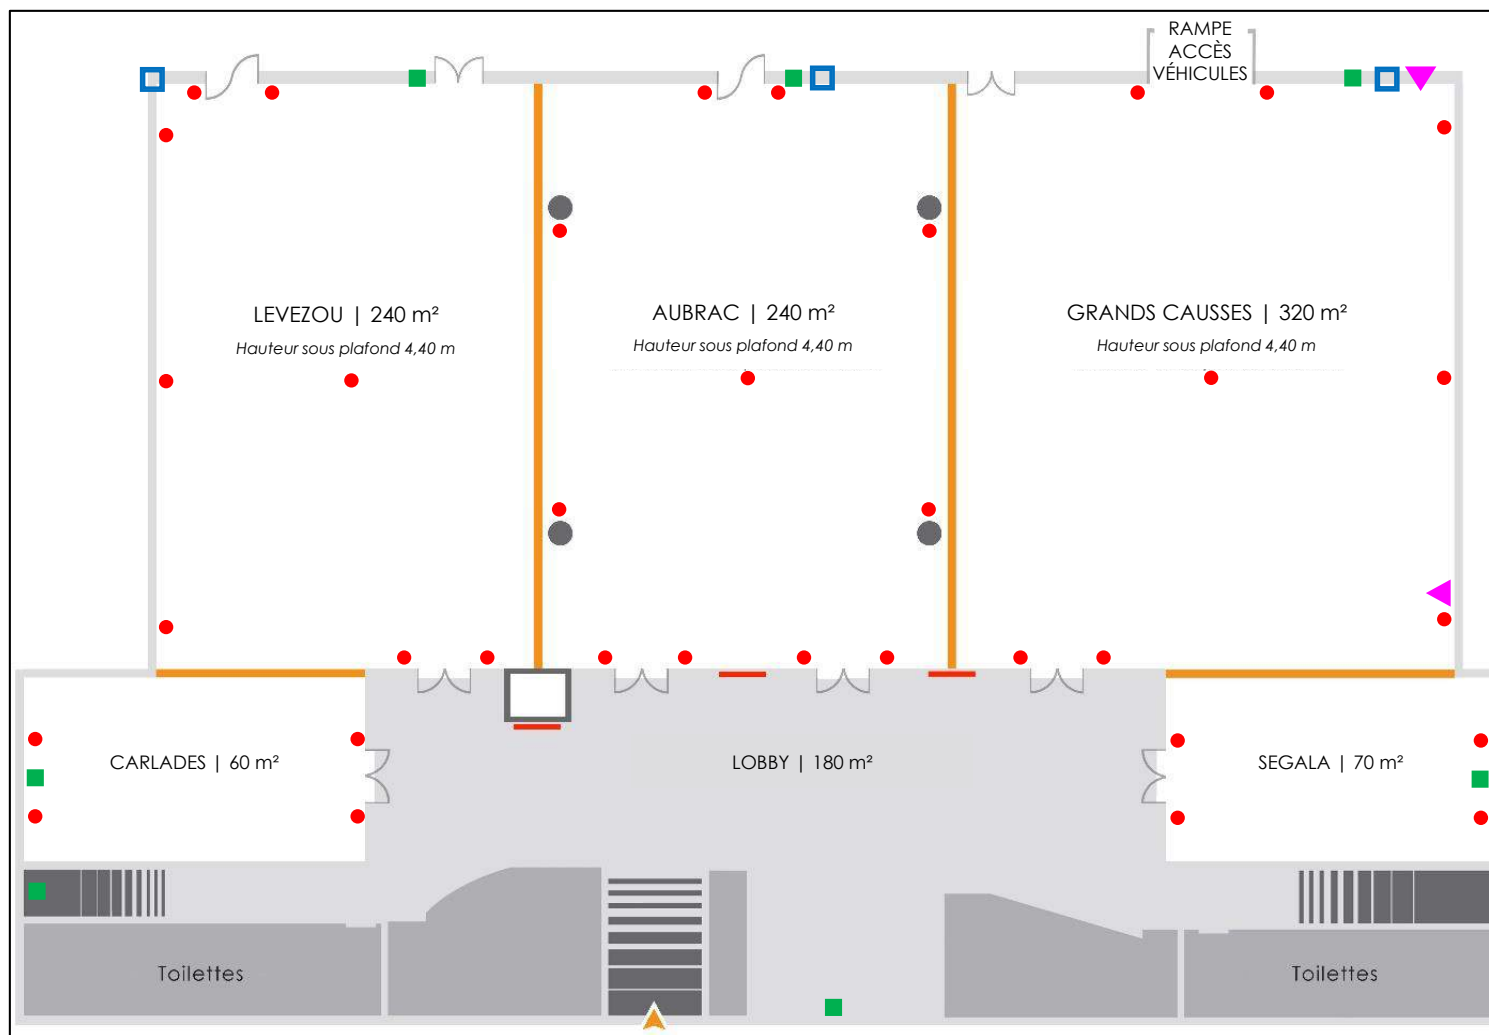

CAPACITÉS DES SALLES

NOM DES SALLES	SURFACE EN M ²	HAUTEUR SOUS PLAFOND	 THÉÂTRE	 EN CLASSE	 EN U	 CABARET	 COCKTAIL	 DÉJEUNER
GRANDS CAUSSES + SÉGALA	390	4.40	460	200	70	230	500	380
AUBRAC	240	4.40	220	120	50	160	250	200
LÉVEZOU + CARLADES	320	4.40	300	150	60	170	400	280
GRANDS CAUSSES + AUBRAC	560	4.40	600	350	Sur Plan	350	800	500
LÉVEZOU + AUBRAC	480	4.40	500	250	Sur Plan	300	600	450
GRANDS CAUSSES + AUBRAC + LÉVEZOU	800	4.40	800	Sur Plan	Sur Plan	500	1200	650
ACCUEIL	180							

 Wifi

 Fibre optique

FIBRE OPTIQUE 100 Mo
AVEC DÉBIT MONTANT ET DESCENDANT

SITE 100% ACCESSIBLE AUX PMR

PLAN DES ESPACES

1 300 M² D'ESPACES MODULABLES ET CONNECTÉS POUR TOUS VOS ÉVÉNEMENTS DE 100 À 800 PERSONNES

— Parois modulables — Écrans de signalétique

AGENCEMENTS TECHNIQUES INTÉGRÉS À NOS SALLES

● Prises électriques ■ Lignes filaires ▼ 32 Ampères □ 63 Ampères

ÉCLAIRAGES SUR PLACE

- Eclairage de scène avec Fresnels et Découpes
- Eclairage « déco » avec lumières automatiques Robin 300
- Eclairage plafonnier en domotique « zone par zone »
- Arrivées électriques 16 et 32 ampères au plafond