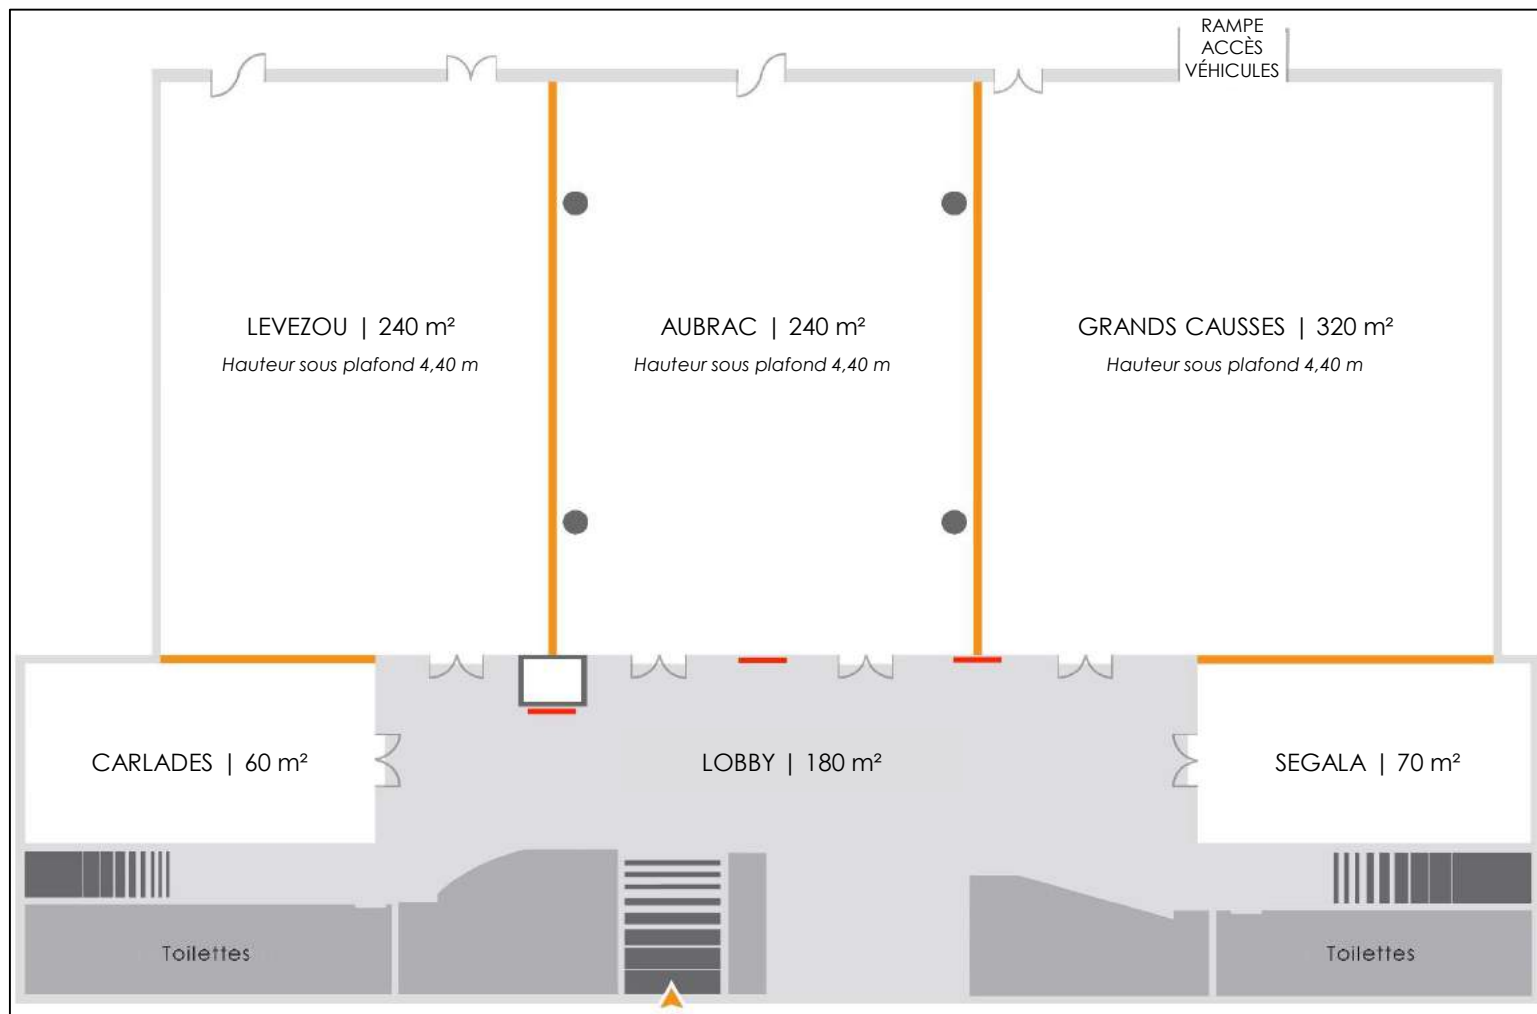

# PLAN DES ESPACES

1 300 M<sup>2</sup> D'ESPACES MODULABLES ET CONNECTÉS POUR TOUS VOS ÉVÉNEMENTS DE 100 À 800 PERSONNES

— Parois modulables — Écrans de signalétique

# CAPACITÉS DES SALLES

NOM DES SALLES	SURFACE EN M <sup>2</sup>	HAUTEUR SOUS PLAFOND	 THÉÂTRE	 EN CLASSE	 EN U	 CABARET	 COCKTAIL	 DÉJEUNER
GRANDS CAUSSES + SÉGALA	390	4.40	460	200	70	230	500	380
AUBRAC	240	4.40	220	120	50	160	250	200
LÉVEZOU + CARLADES	320	4.40	300	150	60	170	400	280
GRANDS CAUSSES + AUBRAC	560	4.40	600	350	Sur Plan	350	800	500
LÉVEZOU + AUBRAC	480	4.40	500	250	Sur Plan	300	600	450
GRANDS CAUSSES + AUBRAC + LÉVEZOU	800	4.40	800	Sur Plan	Sur Plan	500	1200	650
ACCUEIL	180							

## ÉCLAIRAGES SUR PLACE

- Eclairage de scène avec Fresnels et Découpes
- Eclairage « déco » avec lumières automatiques Robin 300
- Eclairage plafonnier en domotique « zone par zone »
- Arrivées électriques 16 et 32 ampères au plafond