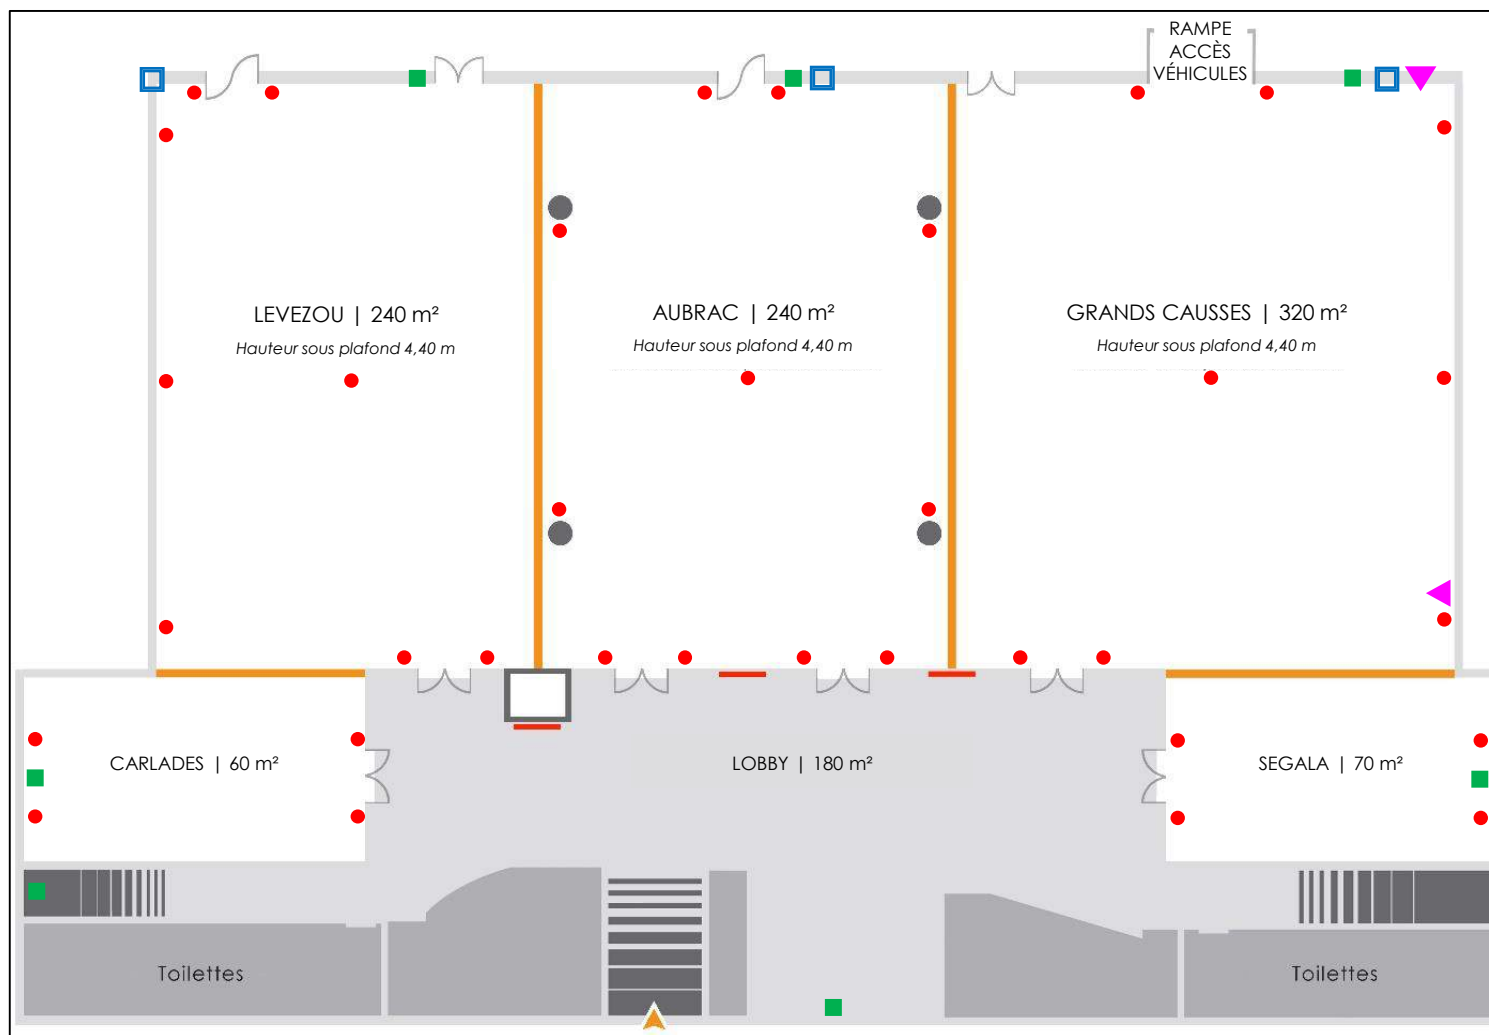

AGENCEMENTS TECHNIQUES INTÉGRÉS À NOS SALLES

● Prises électriques ■ Lignes filaires ▼ 32 Ampères □ 63 Ampères

ÉCLAIRAGES SUR PLACE

- Eclairage de scène avec Fresnels et Découpes
- Eclairage « déco » avec lumières automatiques Robin 300
- Eclairage plafonnier en domotique « zone par zone »
- Arrivées électriques 16 et 32 ampères au plafond

SON/ VIDÉO

- Amplification – Equalisation – Diffusion en L Acoustics
- Sonorisation multi-zones avec patches
- Kit Bose L1 pour les sous-commissions
- Projection HD 8K et mélangeur vidéo

ÉLECTRICITÉ

- Prises 32 et 63 ampères + coffrets électriques
- Possibilité de créer un maillage électrique avec triplettes
- Salles pré-équipées pour les standistes

INTERNET & RÉSEAUX

- Fibre optique 100 Mégas débit symétrique
- WIFI dans toutes salles avec paramétrage sur-mesure
- RJ45 dans toutes les salles avec baie de brassage
- Salles pré-équipées pour les réseaux PREVIEW
- Téléphonie 3G et 4G sur tout le site