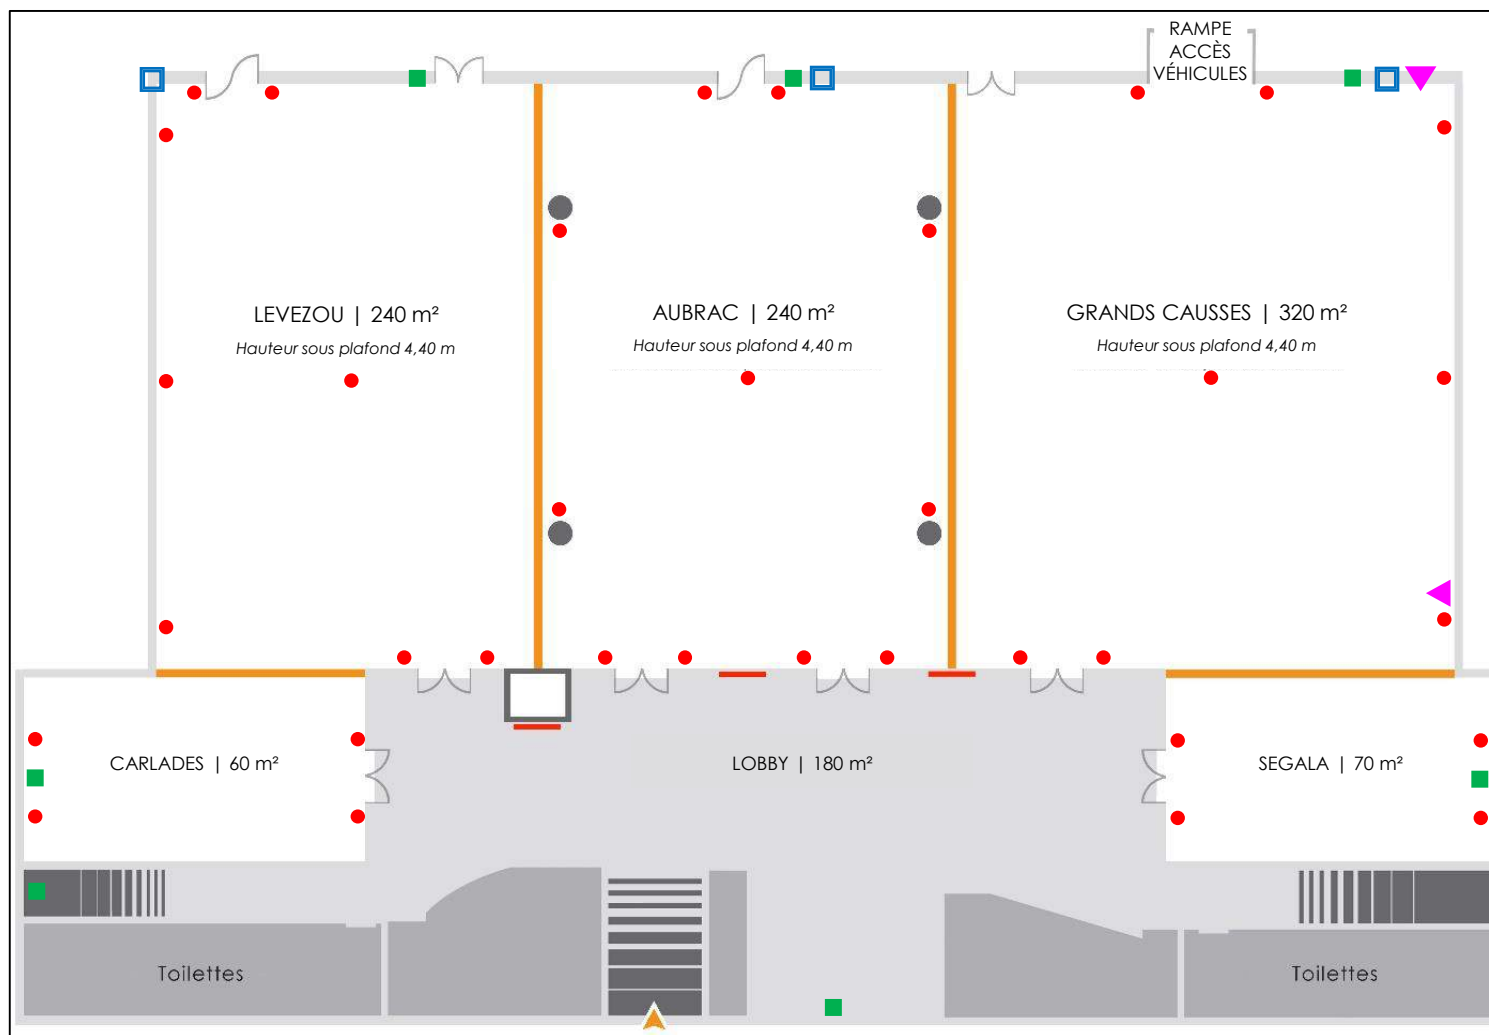

CAPACITÉS DES SALLES

NOM DES SALLES	SURFACE EN M ²	HAUTEUR SOUS PLAFOND	 THÉÂTRE	 EN CLASSE	 EN U	 CABARET	 COCKTAIL	 DÉJEUNER
GRANDS CAUSSES + SÉGALA	390	4.40	460	200	70	230	500	380
AUBRAC	240	4.40	220	120	50	160	250	200
LÉVEZOU + CARLADES	320	4.40	300	150	60	170	400	280
GRANDS CAUSSES + AUBRAC	560	4.40	600	350	Sur Plan	350	800	500
LÉVEZOU + AUBRAC	480	4.40	500	250	Sur Plan	300	600	450
GRANDS CAUSSES + AUBRAC + LÉVEZOU	800	4.40	800	Sur Plan	Sur Plan	500	1200	650
ACCUEIL	180							

FIBRE OPTIQUE 100 Mo
AVEC DÉBIT MONTANT ET DESCENDANT

SITE 100% ACCESSIBLE AUX PMR

PLAN DES ESPACES

1 300 M² D'ESPACES MODULABLES ET CONNECTÉS POUR TOUS VOS ÉVÉNEMENTS DE 100 À 800 PERSONNES

— Parois modulables — Écrans de signalétique

AGENCEMENTS TECHNIQUES INTÉGRÉS À NOS SALLES

● Prises électriques ■ Lignes filaires ▼ 32 Ampères □ 63 Ampères

ÉCLAIRAGES SUR PLACE

- Eclairage de scène avec Fresnels et Découpes
- Eclairage « déco » avec lumières automatiques Robin 300
- Eclairage plafonnier en domotique « zone par zone »
- Arrivées électriques 16 et 32 ampères au plafond