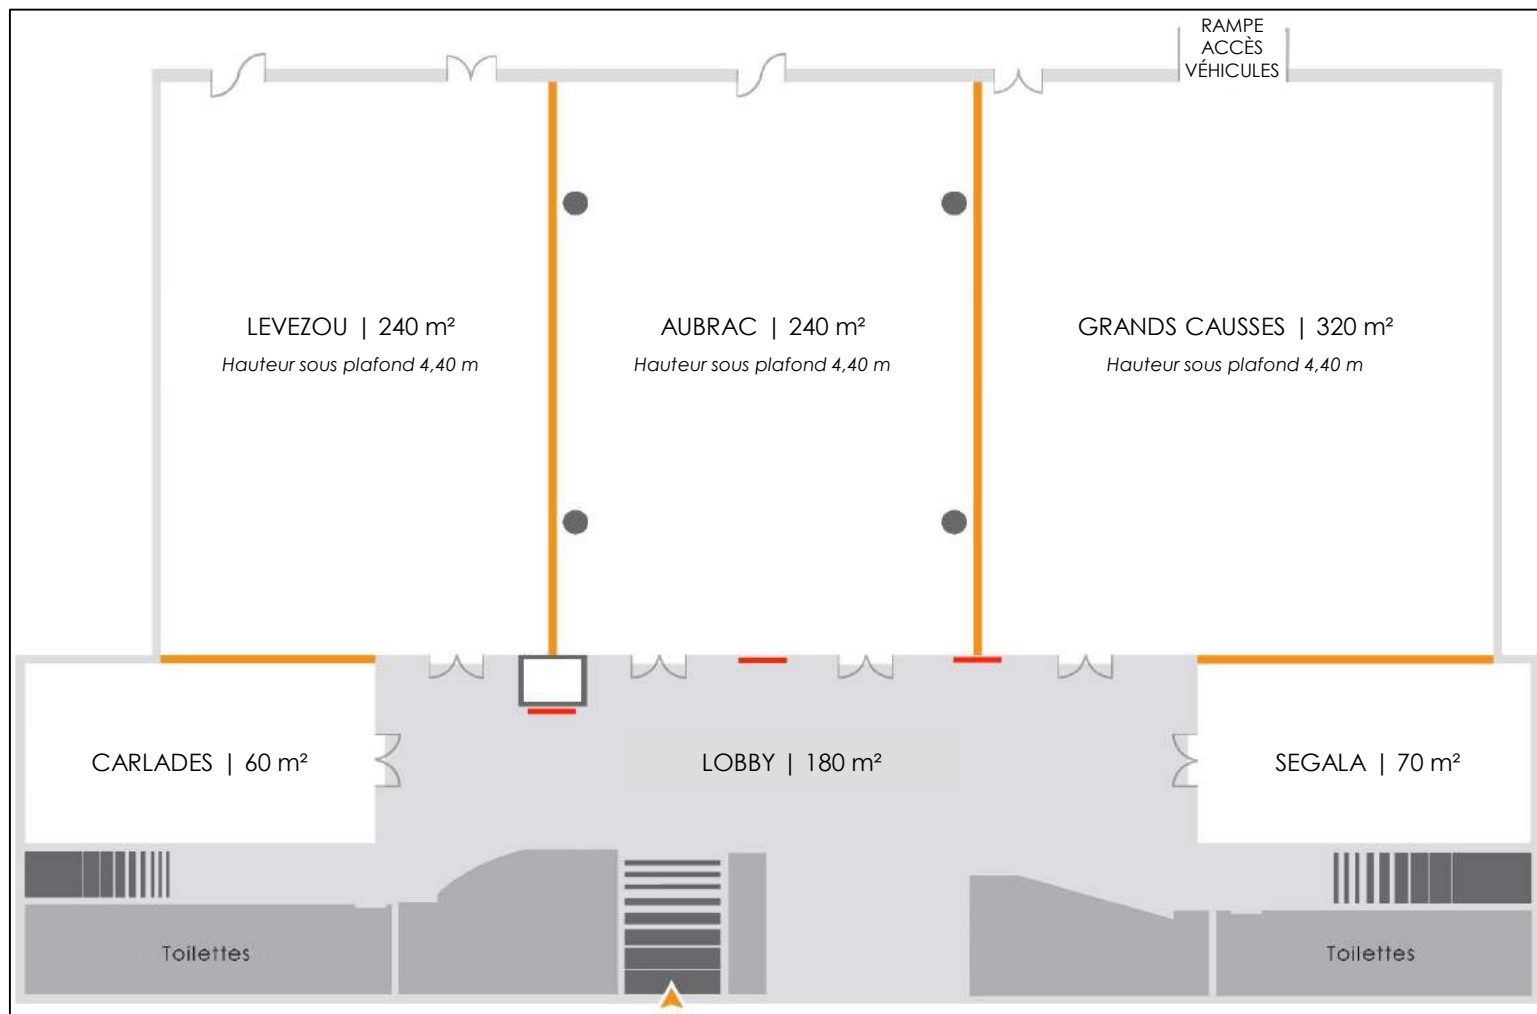

CAPACITÉS DES SALLES

NOM DES SALLES	SURFACE EN M ²	HAUTEUR SOUS PLAFOND	 THÉÂTRE	 EN CLASSE	 EN U	 CABARET	 COCKTAIL	 DÉJEUNER
GRANDS CAUSSES + SÉGALA	390	4.40	460	200	70	230	500	380
AUBRAC	240	4.40	220	120	50	160	250	200
LÉVEZOU + CARLADES	320	4.40	300	150	60	170	400	280
GRANDS CAUSSES + AUBRAC	560	4.40	600	350	Sur Plan	350	800	500
LÉVEZOU + AUBRAC	480	4.40	500	250	Sur Plan	300	600	450
GRANDS CAUSSES + AUBRAC + LÉVEZOU	800	4.40	800	Sur Plan	Sur Plan	500	1200	650
ACCUEIL	180							

FIBRE OPTIQUE 100 Mo
AVEC DÉBIT MONTANT ET DESCENDANT

SITE 100% ACCESSIBLE AUX PMR

PLAN DES ESPACES

1 300 M² D'ESPACES MODULABLES ET CONNECTÉS POUR TOUS VOS ÉVÉNEMENTS DE 100 À 800 PERSONNES

— Parois modulables — Écrans de signalétique

AGENCEMENTS TECHNIQUES INTÉGRÉS À NOS SALLES

● Prises électriques ■ Lignes filaires ▼ 32 Ampères □ 63 Ampères

ÉCLAIRAGES SUR PLACE

- Eclairage de scène avec Fresnels et Découpes
- Eclairage « déco » avec lumières automatiques Robin 300
- Eclairage plafonnier en domotique « zone par zone »
- Arrivées électriques 16 et 32 ampères au plafond